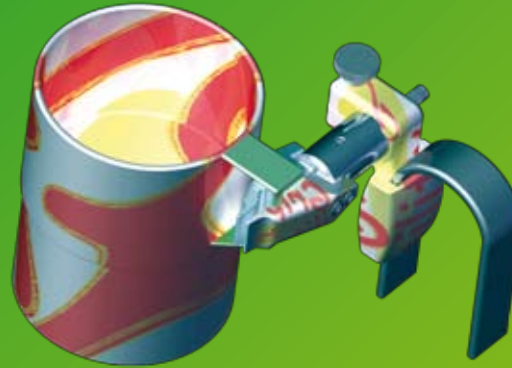

Wenn Sie mehr über Gripability
Produkte erfahren möchten, nehmen
Sie Kontakt mit uns auf.
Wir informieren Sie gerne.

Sie erreichen uns
Mo.- Fr. von 9:00 bis 17:00 Uhr

Gripability GmbH

Am Wiesenrund 3
36399 Freiensteinau
Germany

www.gripability.com
mail@gripability.com

Phone: +49 (0) 6669 900880

Fax: +49 (0) 6669 900881